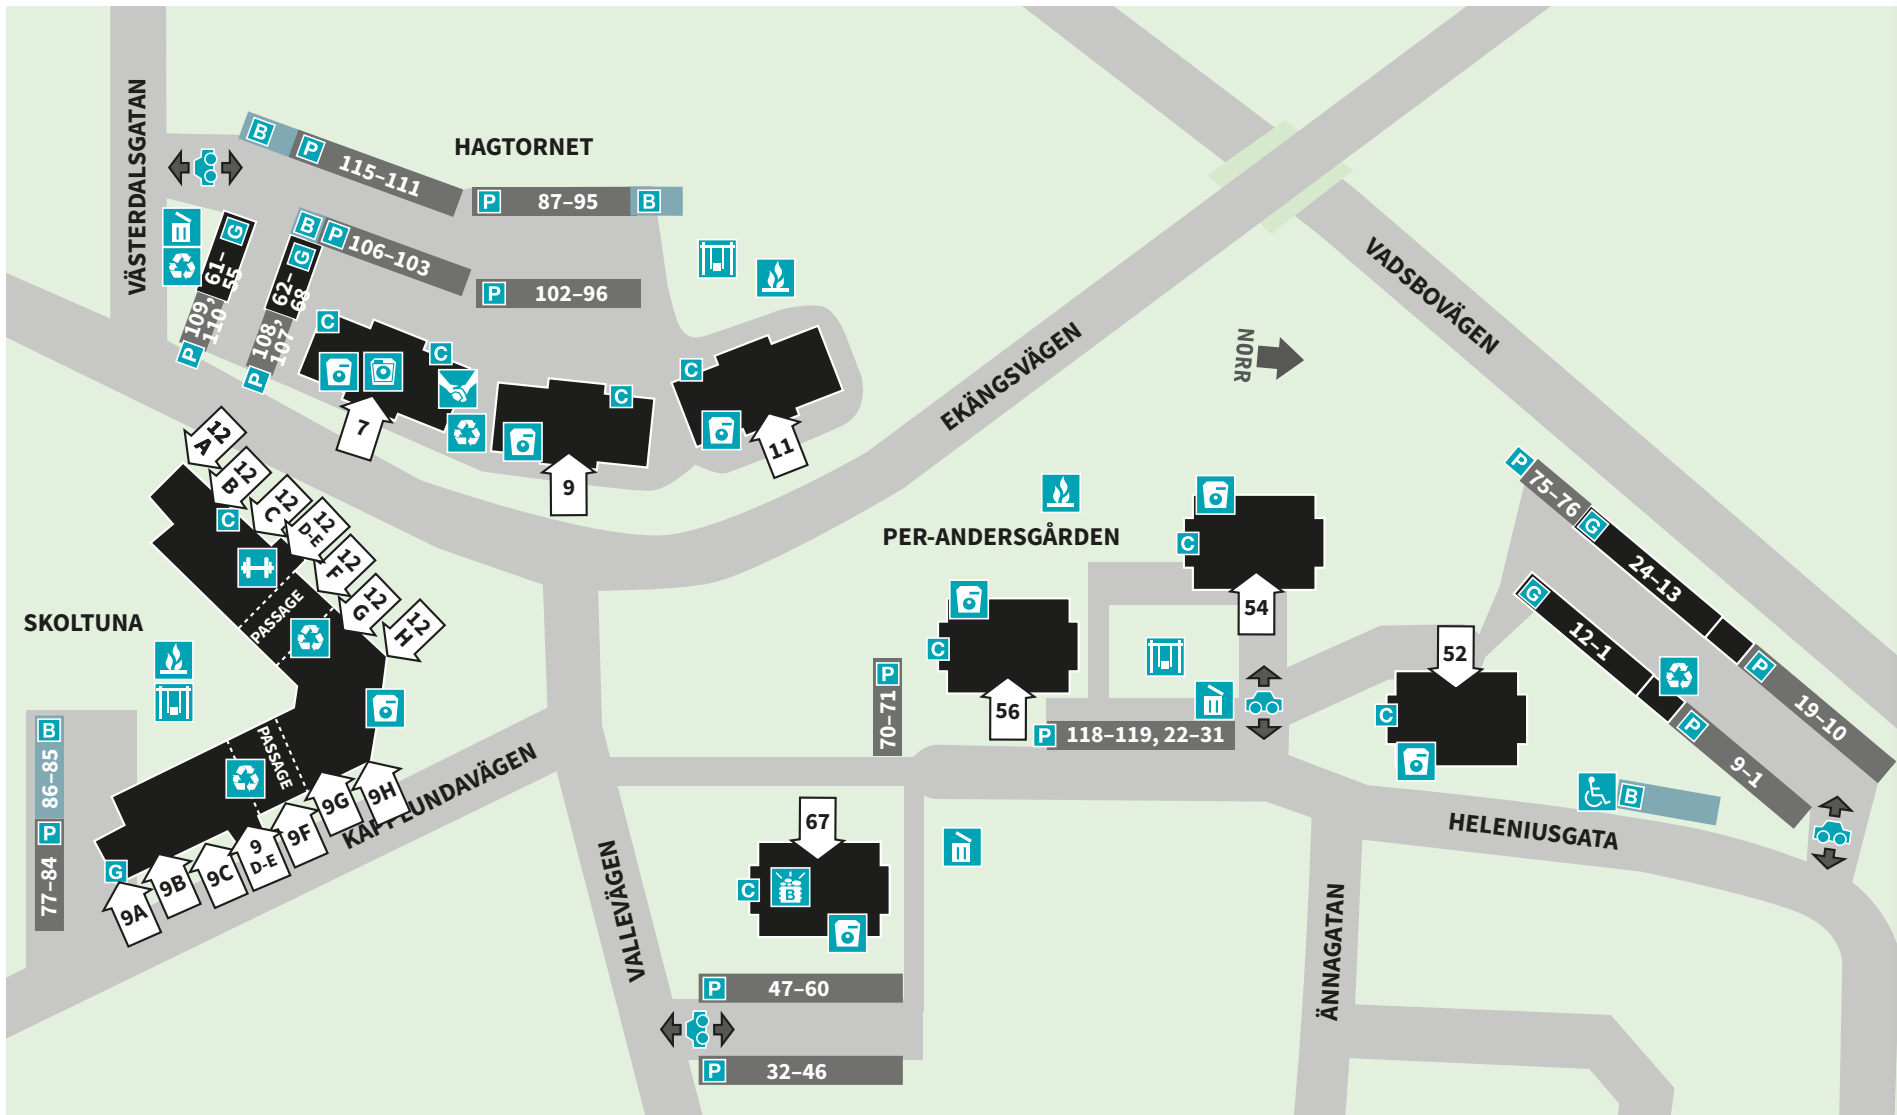

# PER-ANDERSGÅRDEN, SKOLTUNA, HAGTORNET

-  In-/utfart
-  Parkering
-  Garage
-  Besöksparkering
-  Cykelförvaring
-  Hushållssopor
-  Återvinning
-  Tvättstuga
-  Grovtvätt
-  Gemensamhetslokal
-  Bastu
-  Motionsrum
-  Lekplats
-  Grillplats
-  Handikapparkering