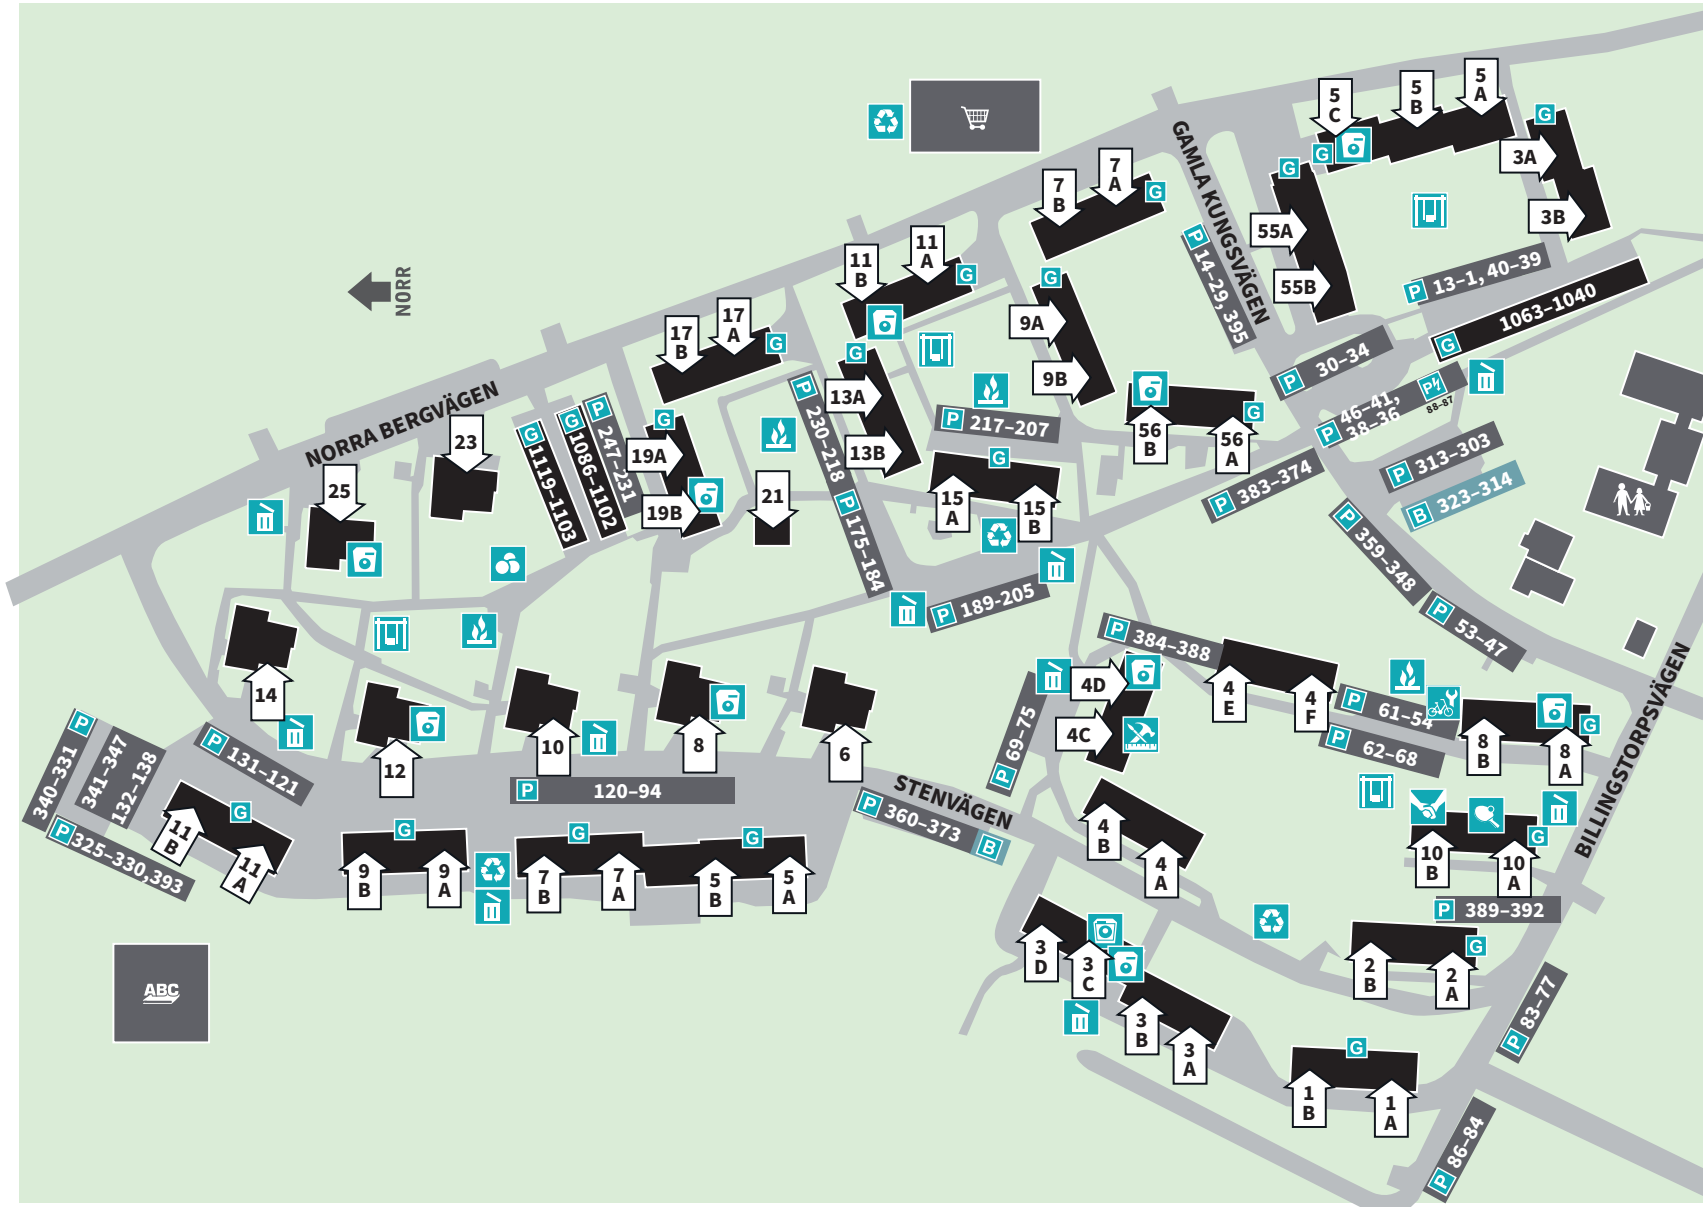

BILLINGSSLUTTNINGEN

-  Cykelservice
-  Butik
-  Skola
-  Förskola
-  In-/utfart
-  Laddplats
-  Parkering
-  Garage
-  Besöksparkering
-  Hushållssopor
-  Återvinning
-  Tvättstuga
-  Grovtvätt
-  Gemensamhetslokal
-  Bordtennis
-  Lekplats
-  Grillplats
-  Boule
-  Hobbylokal