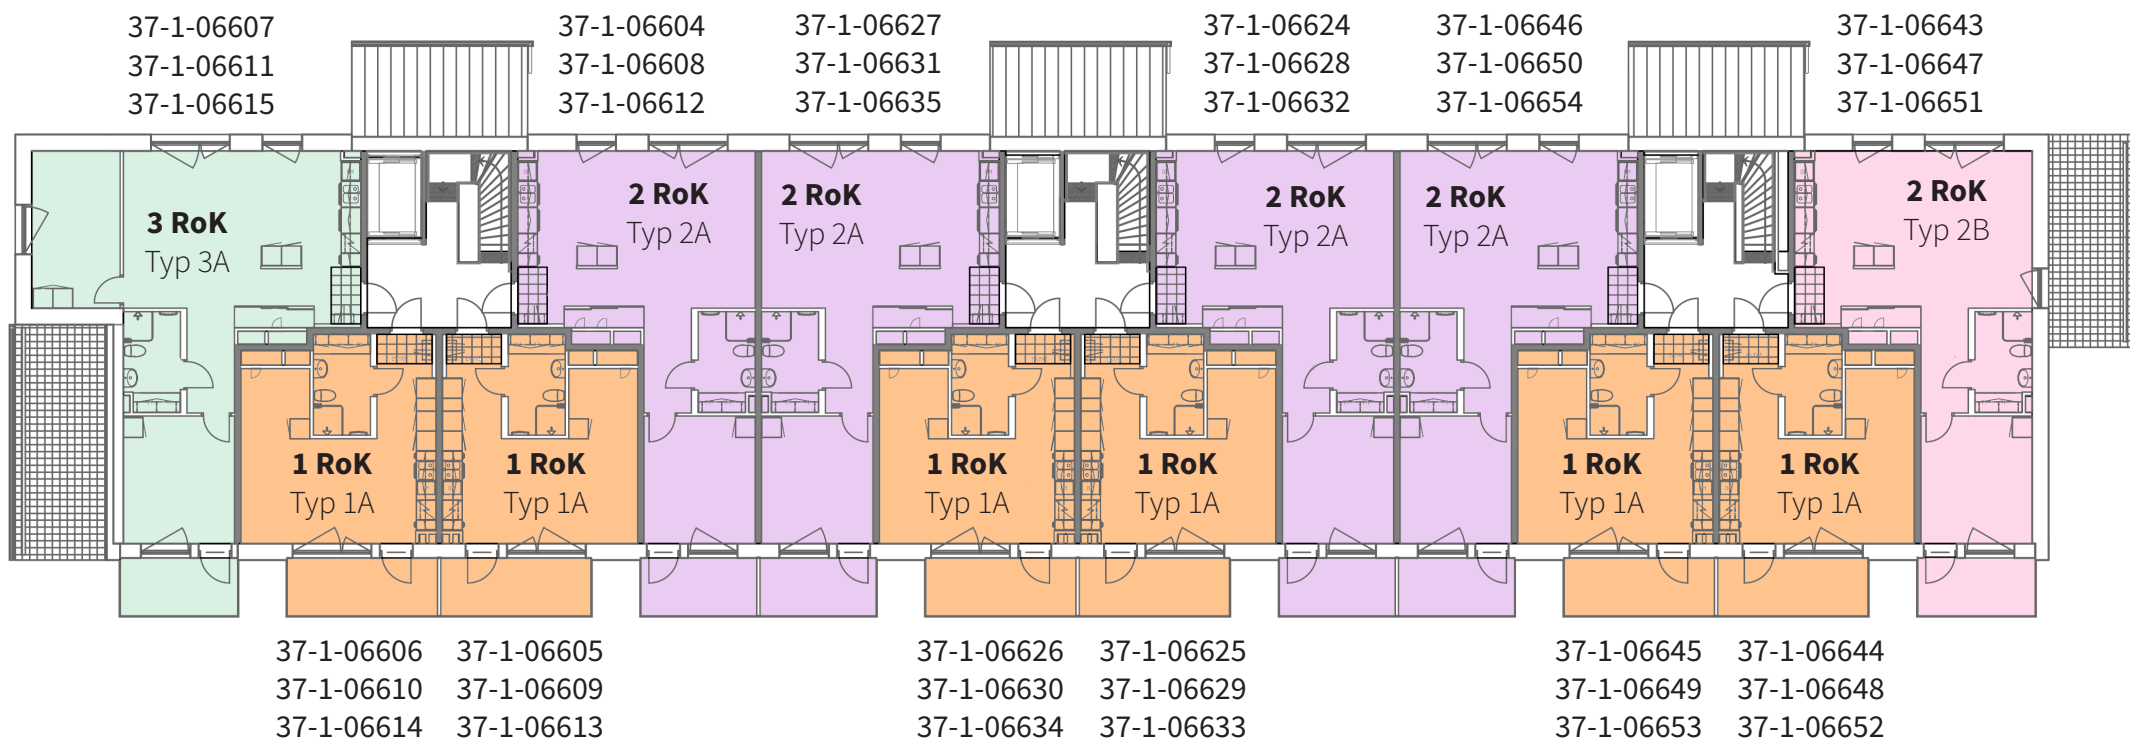

Numret som står i anslutning till planlösningen är objektsnumret, det är unikt för just en viss lägenhet.

BOSTÄLLET

Så ligger lägenheterna i huset

Mariesjövägen 34 (Hus 1)
Plan 1, entréplan

Mariesjövägen 34 (Hus 1)
Plan 2-4

Mariesjövägen 34 (Hus 1)
Plan 5

Mariesjövägen 34 (Hus 1)
Plan 6, vindsplan

Lärkstigen 7 (Hus 2) Plan 1-3