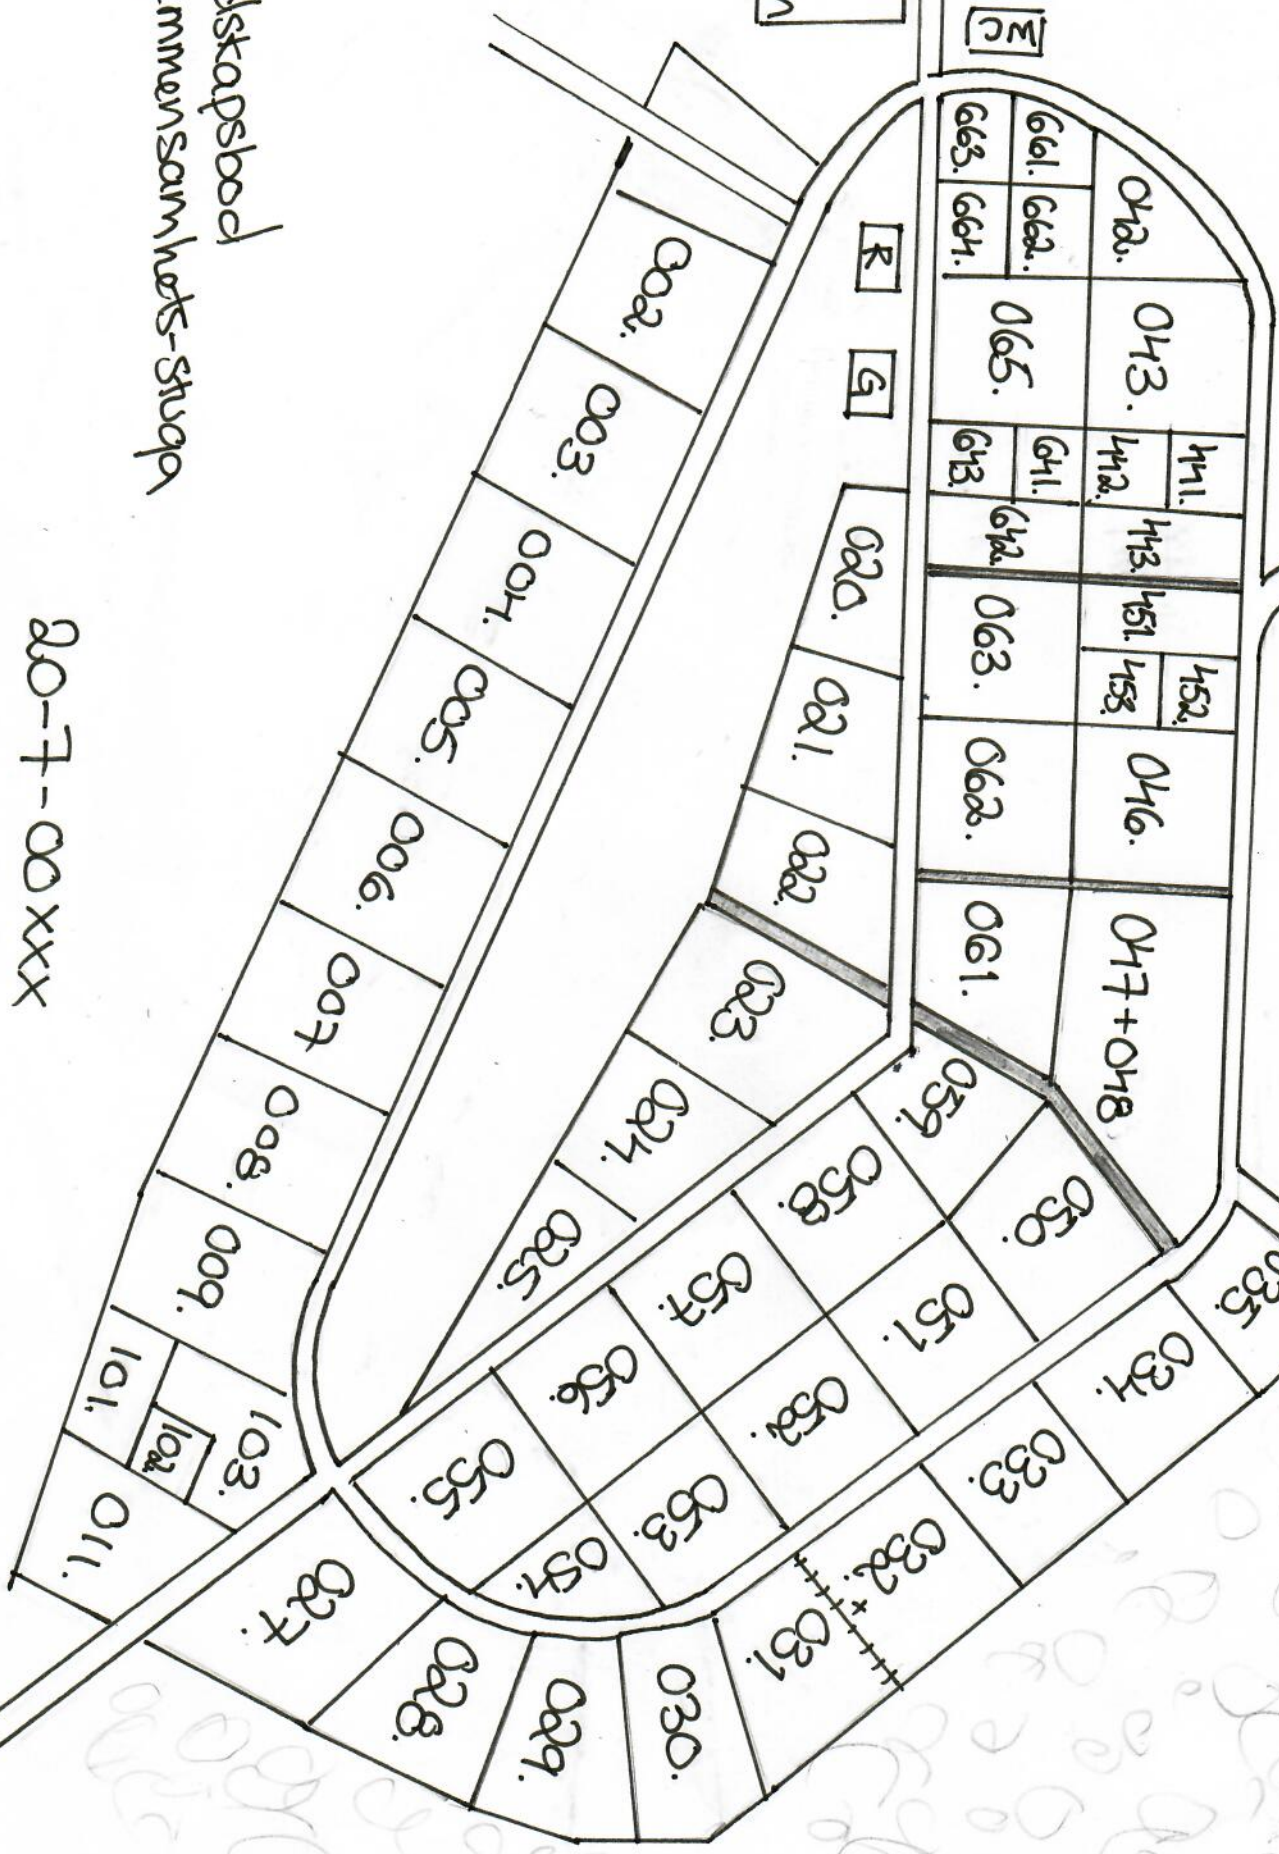

Aspösidan

Kompost

Gula villan

Kaninhus

MC

R = Redskapshood  
 G = Gemmensamhets-stuga

20-7-00xxx

2019-10-30