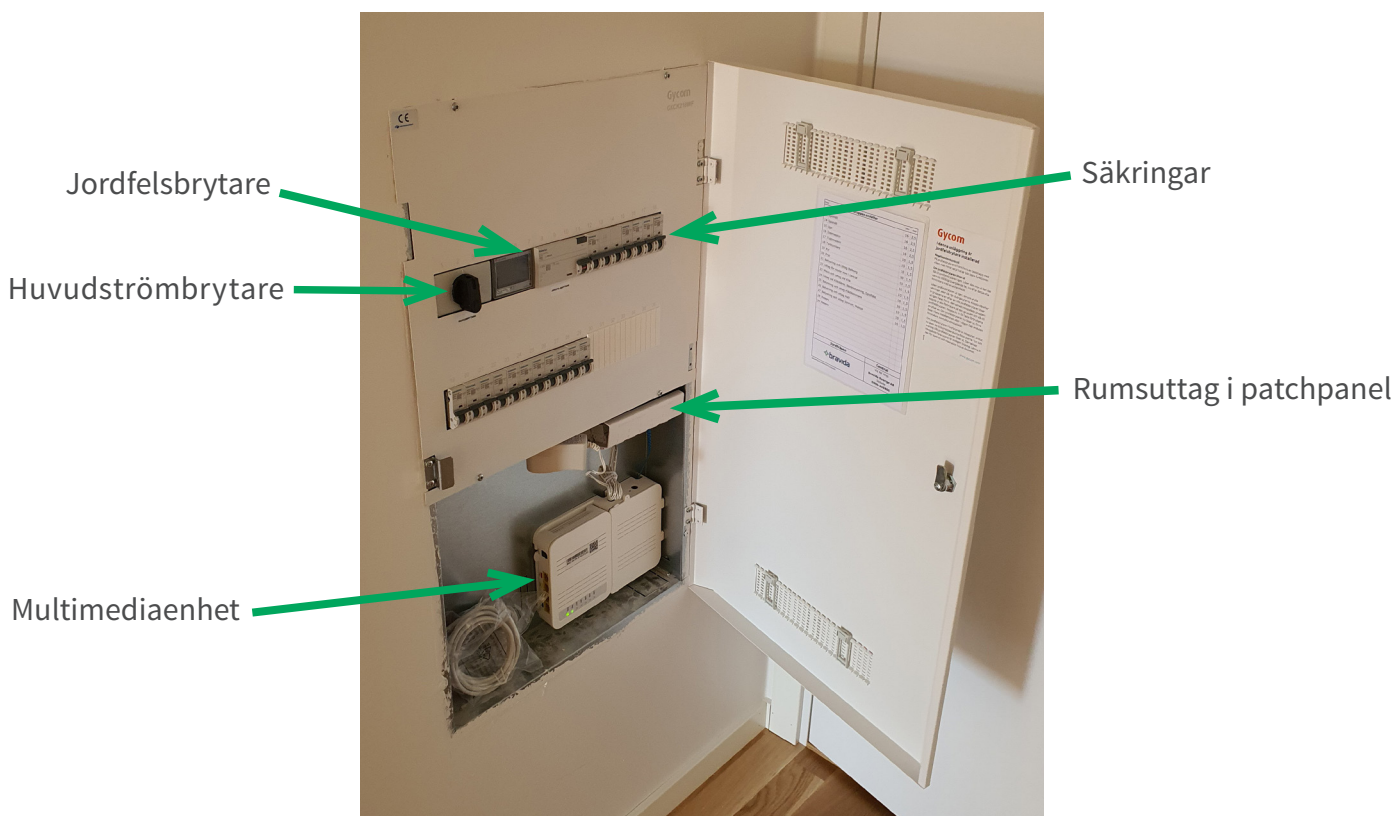

Elcentral med multimediaenhet

Elcentralen innehåller huvudströmbrytare, automatsäkringar, jordfelsbrytare och en multimediaenhet.

Tjänster som du har beställt kopplas in i multimediaenheten, såsom telefoni, bredband och tv.

Utgående signal från enheten kopplas vidare till rumsuttag i patchpanelen med nätverkskabel eller via routern från din tjänsteleverantör (om du väljer att installera routern i elcentralen).

Följ anvisningarna du fått från din tjänsteleverantör.
Vid problem kontakta din tjänsteleverantör eller din kvartersvärd.